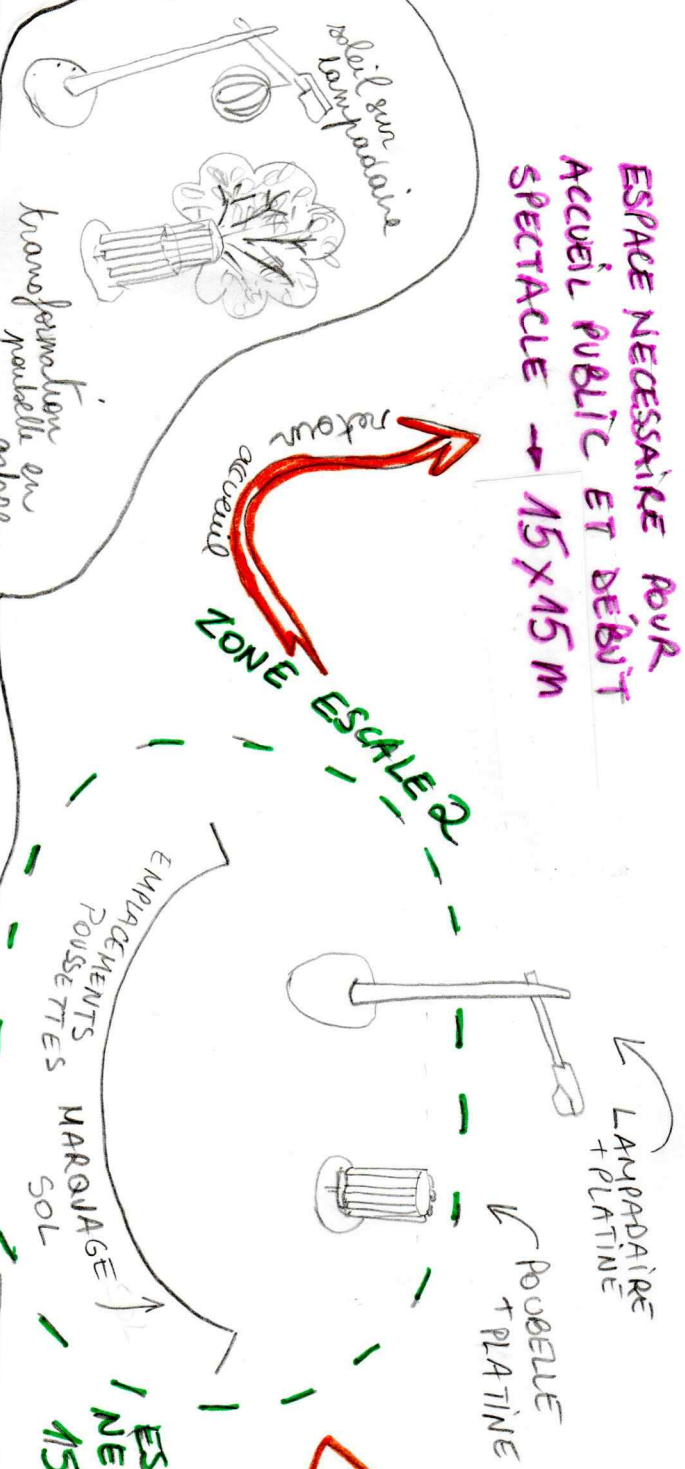

ZONE ACCUEIL

ESPACE NECESSAIRE POUR
ACCUEIL PUBLIC ET DÉBUT
SPECTACLE → 15x15m

ZONE ESCALE 1

ZONE ESCALE 2

OKAMI et
les quatre saisons
du cirque

ci: Entre chien et loup