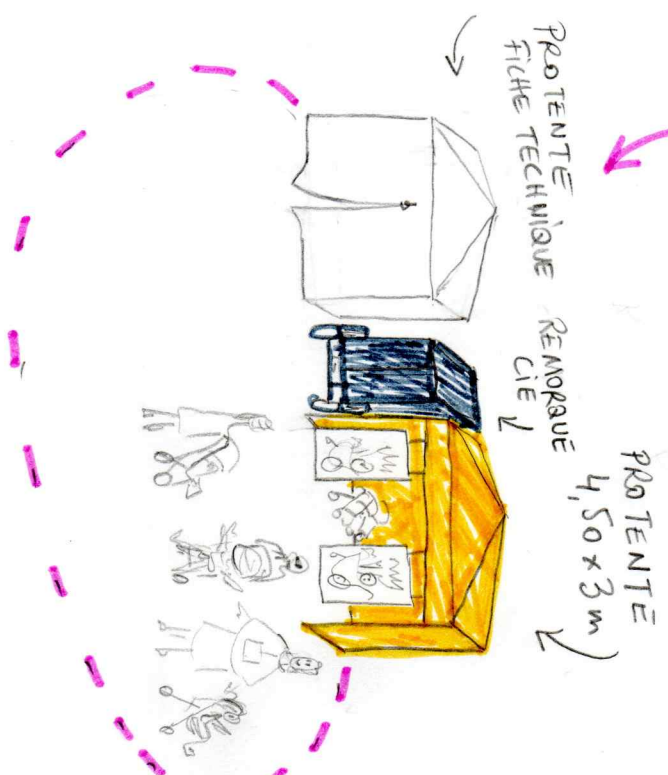

ZONE ACCUEIL

ESPACE NECESSAIRE POUR
ACCUEIL PUBLIC ET DÉBUT
SPECTACLE → 15x15m

ZONE ESCALE 1

ZONE ESCALE 2

OKAMI et
les quatre saisons
du cirque

ci: Entre chien et loup