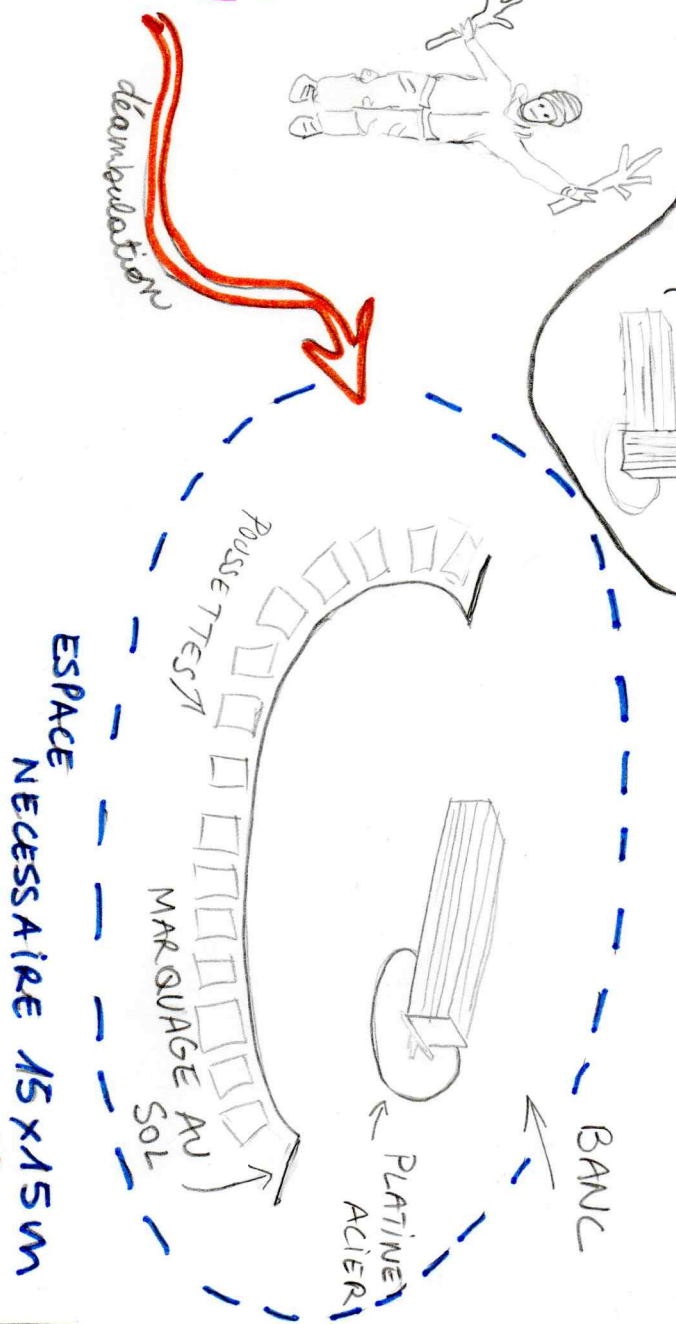

ZONE ACCUEIL

ESPACE NECESSAIRE POUR
ACCUEIL PUBLIC ET DÉBUT
SPECTACLE → 15x15m

ZONE ESCALE 1

ZONE ESCALE 2

OKAMI et
les quatre saisons
du cirque

ci: Entre chien et loup